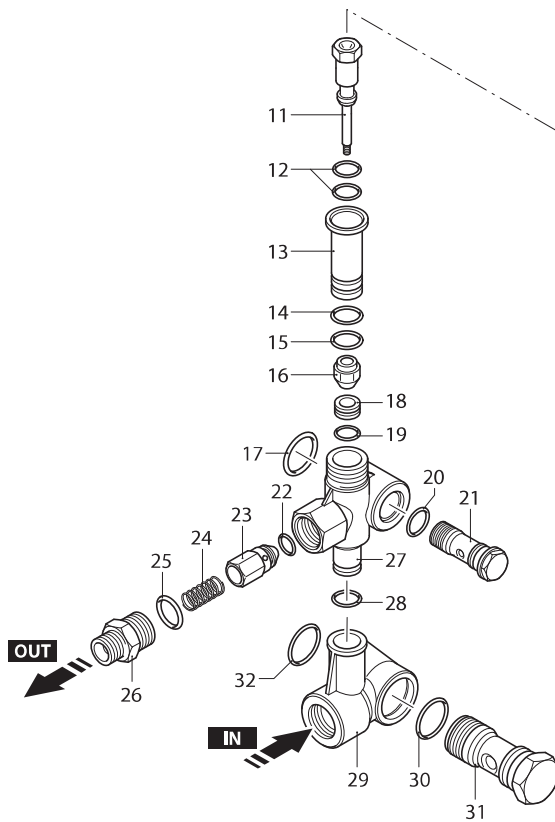

# VR 3B for RK series

300 bar

UN003200-GQ

## KIT RICAMBI / PART KITS

UN003201-BU

Pos.	Cod.	Denominazione	Description	Qt	Note	Pos.	Cod.	Denominazione	Description	Qt	Note
1	1560580	Tappo	Plug	1							
2	540290	Vite	Screw	1							
3	1660210	Dado	Nut	1							
4	1560400	Manopola	Knob	1							
5	1560420	Vite	Screw	1	☒						
6	1080070	Spina	Pin	1							
7	2260330	Guida	Guide	1	⊕C=35Nm						
8	2260140	Piattello	Wobble plate	1							
9	1560350	Molla	Spring	1							
10	2260340	Piattello	Wobble plate	1							
11	2260060	Pistone	Piston	1							
12	2260100	Guarnizione OR	O-ring	2	☒90Sh						
13	2260040	Guida pistone	Piston guide	1							
14	740290	Guarnizione OR	O-ring	1							
15	394280	Guarnizione OR	O-ring	1							
16	2761290	Pistone	Piston	1	☒C=3Nm						
17	2260190	Guarnizione OR	O-ring	1	90Sh						
18	2260080	Sede	Seat	1							
19	1260740	Guarnizione OR	O-ring	1							
20	390080	Guarnizione OR	O-ring	1							
21	1540272	Vite	Screw	1	C=30Nm						
22	1560151	Guarnizione OR	O-ring	1	90 Sh						
23	1560890	Otturatore	Shutter	1							
24	1560140	Molla	Spring	1							
25	180101	Guarnizione OR	O-ring	1							
26	1560111	Raccordo	Fitting	1	⊕C=35Nm						
27	2260170	Corpo valvola	Valve body	1							
28	390080	Guarnizione OR	O-ring	1							
29	1540470	Collettore	Suction fitting	1							
30	1540440	Collettore	Suction fitting	1							
31	880270	Guarnizione OR	O-ring	1							
32	1540360	Vite	Screw	1	C=40Nm						
	1540630	Guarnizione OR	O-ring	1							

## SIMBOLOGIA - SYMBOLS

**VR 3B**  
**cod. 22308**  
MAX 300 bar, 35 l/min  
INLET: 1/2" G (F)  
OUTLET: 3/8" G (M)

Pos.	Q.ty	Pos.	Q.ty	Pos.	Q.ty	Pos.	Q.ty

- C Tolleranza coppia di serraggio +0÷-10% / Tightening torque tolerance +0÷-10%
- ⊕ Avvitare con Loxeal 55-14 / Screw with Loxeal 55-14
- ☒ Lubrificare con grasso Molykote PG54 / Lubricate with grease Molykote PG54
- ☒ Avvitare con Loxeal 83-21 frenafilletti FORTE / Screw with Loxeal 83-21 thread lock STRONG