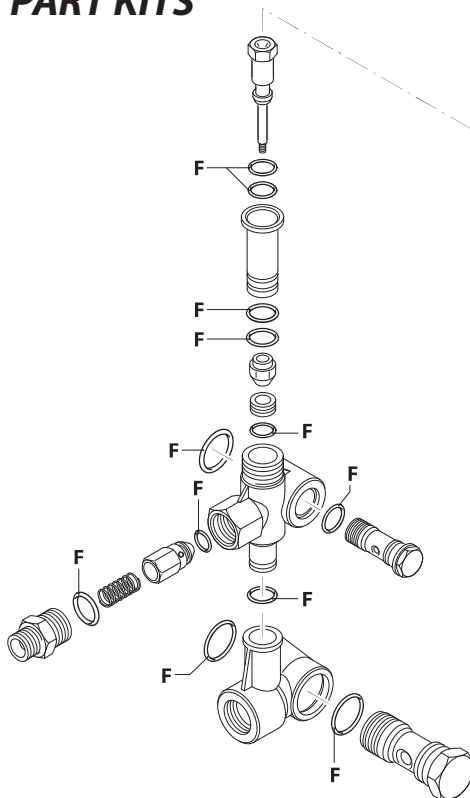

## KIT RICAMBI / PART KITS

UN003201-BU

Pos.	Cod.	Denominazione	Description	Qt	Note	Pos.	Cod.	Denominazione	Description	Qt	Note
1	1560580	Tappo	Plug	1							
2	540290	Vite	Screw	1							
3	1660210	Dado	Nut	1							
4	1560400	Manopola	Knob	1							
5	1560420	Vite	Screw	1	☒						
6	1080070	Spina	Pin	1							
7	2260330	Guida	Guide	1	⊕C=35Nm						
8	2260140	Piattello	Wobble plate	1							
9	1560350	Molla	Spring	1							
10	2260340	Piattello	Wobble plate	1							
11	2260060	Pistone	Piston	1							
12	2260100	Guarnizione OR	O-ring	2	☒90Sh						
13	2260040	Guida pistone	Piston guide	1							
14	740290	Guarnizione OR	O-ring	1							
15	394280	Guarnizione OR	O-ring	1							
16	2761290	Pistone	Piston	1	☒C=3Nm						
17	2260190	Guarnizione OR	O-ring	1	90Sh						
18	2260080	Sede	Seat	1							
19	1260740	Guarnizione OR	O-ring	1							
20	390080	Guarnizione OR	O-ring	1							
21	1540272	Vite	Screw	1	C=30Nm						
22	1560151	Guarnizione OR	O-ring	1	90 Sh						
23	1560890	Otturatore	Shutter	1							
24	1560140	Molla	Spring	1							
25	180101	Guarnizione OR	O-ring	1							
26	1560111	Raccordo	Fitting	1	⊕C=35Nm						
27	2260170	Corpo valvola	Valve body	1							
28	390080	Guarnizione OR	O-ring	1							
29	1540470	Collettore	Suction fitting	1							
30	1540440	Collettore	Suction fitting	1							
31	880270	Guarnizione OR	O-ring	1							
32	1540360	Vite	Screw	1	C=40Nm						
	1540630	Guarnizione OR	O-ring	1							

## SIMBOLOGIA - SYMBOLS

**VR 3B**  
**cod. 22308**  
MAX 300 bar, 35 l/min  
INLET: 1/2" G (F)  
OUTLET: 3/8" G (M)

Pos.	Q.ty	Pos.	Q.ty	Pos.	Q.ty	Pos.	Q.ty

- C Tolleranza coppia di serraggio +0÷-10% / Tightening torque tolerance +0÷-10%
- ⊕ Avvitare con Loxeal 55-14 / Screw with Loxeal 55-14
- ☒ Lubrificare con grasso Molykote PG54 / Lubricate with grease Molykote PG54
- ☒ Avvitare con Loxeal 83-21 frenafilletti FORTE / Screw with Loxeal 83-21 thread lock STRONG