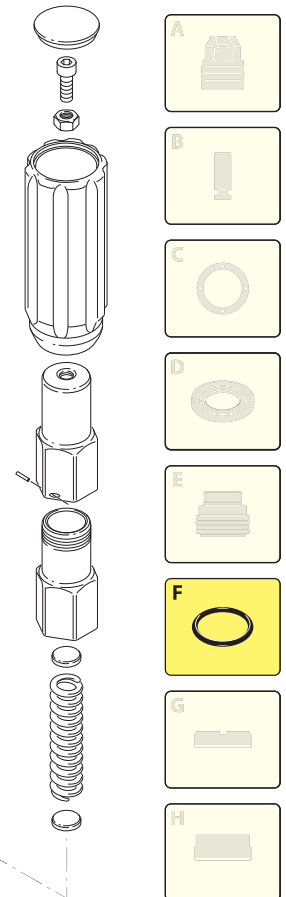

## KIT RICAMBI / PART KITS

UN003201-BU

Pos.	Cod.	Denominazione	Description	Qt	Note	Pos.	Cod.	Denominazione	Description	Qt	Note
1	1560580	Tappo	Plug	1							
2	540290	Vite	Screw	1							
3	1660210	Dado	Nut	1							
4	1560400	Manopola	Knob	1							
5	1560420	Vite	Screw	1	☒						
6	1080070	Spina	Pin	1							
7	2260330	Guida	Guide	1	⊕C=35Nm						
8	2260140	Piattello	Wobble plate	1							
9	1560350	Molla	Spring	1							
10	2260340	Piattello	Wobble plate	1							
11	2260060	Pistone	Piston	1							
12	2260100	Guarnizione OR	O-ring	2	☒90Sh						
13	2260040	Guida pistone	Piston guide	1							
14	740290	Guarnizione OR	O-ring	1							
15	394280	Guarnizione OR	O-ring	1							
16	2761290	Pistone	Piston	1	☒C=3Nm						
17	2260190	Guarnizione OR	O-ring	1	90Sh						
18	2260080	Sede	Seat	1							
19	1260740	Guarnizione OR	O-ring	1							
20	390080	Guarnizione OR	O-ring	1							
21	1540272	Vite	Screw	1	C=30Nm						
22	1560151	Guarnizione OR	O-ring	1	90 Sh						
23	1560890	Otturatore	Shutter	1							
24	1560140	Molla	Spring	1							
25	180101	Guarnizione OR	O-ring	1							
26	1560111	Raccordo	Fitting	1	⊕C=35Nm						
27	2260170	Corpo valvola	Valve body	1							
28	390080	Guarnizione OR	O-ring	1							
29	1540470	Collettore	Suction fitting	1							
30	1540440	Collettore	Suction fitting	1							
31	880270	Guarnizione OR	O-ring	1							
32	1540360	Vite	Screw	1	C=40Nm						
	1540630	Guarnizione OR	O-ring	1							

## SIMBOLOGIA - SYMBOLS

**VR 3B**  
**cod. 22308**  
MAX 300 bar, 35 l/min  
INLET: 1/2" G (F)  
OUTLET: 3/8" G (M)

Pos.	Q.ty	Pos.	Q.ty	Pos.	Q.ty	Pos.	Q.ty

- C Tolleranza coppia di serraggio +0÷-10% / Tightening torque tolerance +0÷-10%
- ⊕ Avvitare con Loxeal 55-14 / Screw with Loxeal 55-14
- ☒ Lubrificare con grasso Molykote PG54 / Lubricate with grease Molykote PG54
- ☒ Avvitare con Loxeal 83-21 frenafilletti FORTE / Screw with Loxeal 83-21 thread lock STRONG