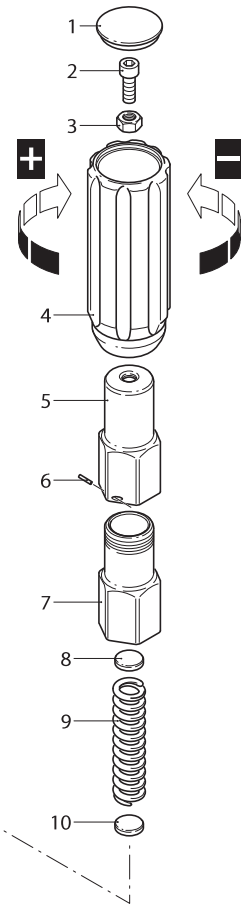

VR 3B for RK series

300 bar